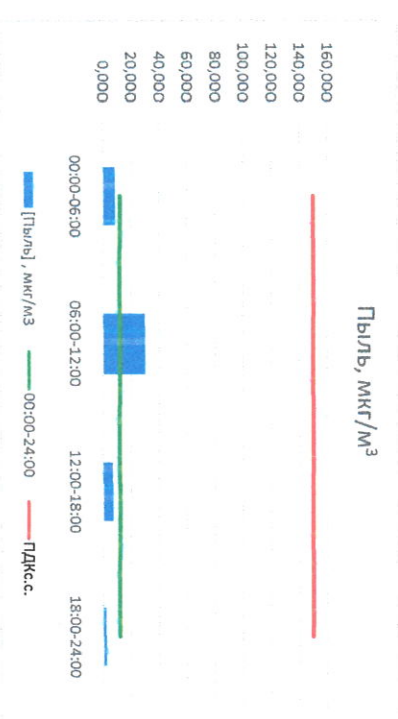

*(Подпись)*

Ю.П. Евсеев

Начальник лаборатории

*(Подпись)*

С.В. Бобкова

Отчёт о состоянии атмосферного воздуха за 16.07.2022

Направление ветра	[NO <sub>1</sub> ], мкг/м <sup>3</sup>	[NO <sub>2</sub> ], мкг/м <sup>3</sup>	[CO], мкг/м <sup>3</sup>	[SO <sub>2</sub> ], мкг/м <sup>3</sup>	[Пыль], мкг/м <sup>3</sup>	
00:00-06:00	Ю 187	0,015	10,309	0,180	3,461	0,070
06:00-12:00	ЮЗ 216	1,813	11,106	0,230	3,456	25,273
12:00-18:00	ЮЗ 232	2,608	18,122	0,227	1,446	7,346
18:00-24:00	ЮЮЗ 194	0,350	10,972	0,212	1,483	3,418
00:00-24:00	ЮЮЗ 207	1,197	12,627	0,212	2,461	9,027
ПДК <sub>к.с.</sub>	-	60,0	40,0	3,0	50,0	150,0

Руководитель филиала ЦЛАТИ по Смоленской области

*[Signature]*

Ю.П. Евсеев

Начальник лаборатории

*[Signature]*

С.В. Бобкова

Отчёт о состоянии атмосферного воздуха за 17.07.2022

Направление ветра	[NO <sub>1</sub> ], мкг/м <sup>3</sup>	[NO <sub>2</sub> ], мкг/м <sup>3</sup>	[CO], мкг/м <sup>3</sup>	[SO <sub>2</sub> ], мкг/м <sup>3</sup>	[Пыль], мкг/м <sup>3</sup>	
00:00-06:00	ЮЮВ 157	0,740	11,000	0,223	1,429	8,704
06:00-12:00	ЮЮЗ 204	0,017	5,496	0,214	1,283	29,887
12:00-18:00	Ю 188	0,515	8,072	0,210	3,513	7,135
18:00-24:00	ЮЗ 223	2,073	17,048	0,230	3,870	2,396
00:00-24:00	ЮЮЗ 193	0,836	10,404	0,219	2,524	12,030
ПДК <sub>г.с.</sub>	-	60,0	40,0	3,0	50,0	150,0