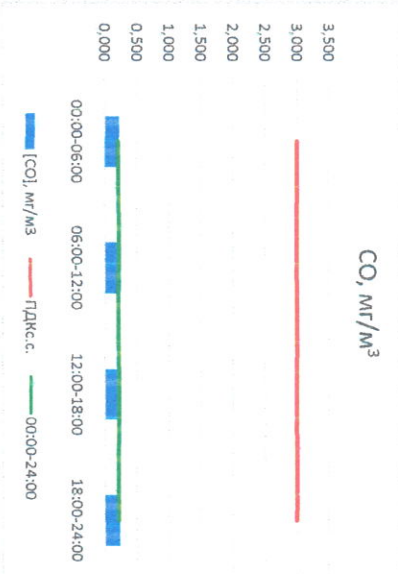

*(Подпись)*

Ю.П. Евсеев

Начальник лаборатории

*(Подпись)*

С.В. Бобкова

Отчёт о состоянии атмосферного воздуха за 16.07.2022

Направление ветра	[NO <sub>1</sub> ], мкг/м <sup>3</sup>	[NO <sub>2</sub> ], мкг/м <sup>3</sup>	[CO], мкг/м <sup>3</sup>	[SO <sub>2</sub> ], мкг/м <sup>3</sup>	[Пыль], мкг/м <sup>3</sup>	
00:00-06:00	Ю 187	0,015	10,309	0,180	3,461	0,070
06:00-12:00	ЮЗ 216	1,813	11,106	0,230	3,456	25,273
12:00-18:00	ЮЗ 232	2,608	18,122	0,227	1,446	7,346
18:00-24:00	ЮЮЗ 194	0,350	10,972	0,212	1,483	3,418
00:00-24:00	ЮЮЗ 207	1,197	12,627	0,212	2,461	9,027
ПДК <sub>к.с.</sub>	-	60,0	40,0	3,0	50,0	150,0

Руководитель филиала ЦЛАТИ по Смоленской области

*[Signature]*

Ю.П. Евсеев

Начальник лаборатории

*[Signature]*

С.В. Бобкова

Отчёт о состоянии атмосферного воздуха за 17.07.2022

Направление ветра	[NO <sub>1</sub> ], мкг/м <sup>3</sup>	[NO <sub>2</sub> ], мкг/м <sup>3</sup>	[CO], мкг/м <sup>3</sup>	[SO <sub>2</sub> ], мкг/м <sup>3</sup>	[Пыль], мкг/м <sup>3</sup>	
00:00-06:00	ЮЮВ 157	0,740	11,000	0,223	1,429	8,704
06:00-12:00	ЮЮЗ 204	0,017	5,496	0,214	1,283	29,887
12:00-18:00	Ю 188	0,515	8,072	0,210	3,513	7,135
18:00-24:00	ЮЗ 223	2,073	17,048	0,230	3,870	2,396
00:00-24:00	ЮЮЗ 193	0,836	10,404	0,219	2,524	12,030
ПДК <sub>г.с.</sub>	-	60,0	40,0	3,0	50,0	150,0