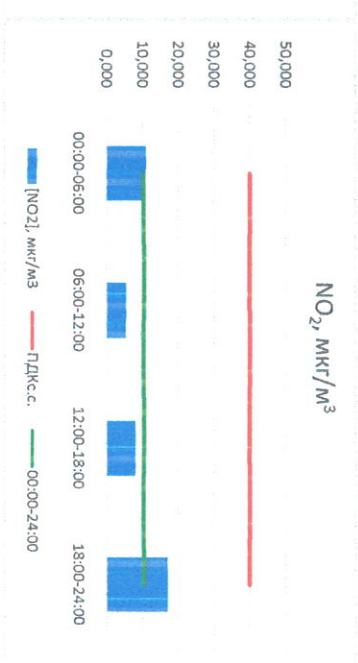

*(Подпись)*

Ю.П. Евсеев

Начальник лаборатории

*(Подпись)*

С.В. Бобкова

Отчёт о состоянии атмосферного воздуха за 16.07.2022

Направление ветра	[NO <sub>1</sub> ], мкг/м <sup>3</sup>	[NO <sub>2</sub> ], мкг/м <sup>3</sup>	[CO], мкг/м <sup>3</sup>	[SO <sub>2</sub> ], мкг/м <sup>3</sup>	[Пыль], мкг/м <sup>3</sup>	
00:00-06:00	Ю 187	0,015	10,309	0,180	3,461	0,070
06:00-12:00	ЮЗ 216	1,813	11,106	0,230	3,456	25,273
12:00-18:00	ЮЗ 232	2,608	18,122	0,227	1,446	7,346
18:00-24:00	ЮЮЗ 194	0,350	10,972	0,212	1,483	3,418
00:00-24:00	ЮЮЗ 207	1,197	12,627	0,212	2,461	9,027
ПДК <sub>к.с.</sub>	-	60,0	40,0	3,0	50,0	150,0

Руководитель филиала ЦЛАТИ по Смоленской области

*[Signature]*

Ю.П. Евсеев

Начальник лаборатории

*[Signature]*

С.В. Бобкова

Отчёт о состоянии атмосферного воздуха за 17.07.2022

Направление ветра	[NO <sub>1</sub> ], мкг/м <sup>3</sup>	[NO <sub>2</sub> ], мкг/м <sup>3</sup>	[CO], мкг/м <sup>3</sup>	[SO <sub>2</sub> ], мкг/м <sup>3</sup>	[Пыль], мкг/м <sup>3</sup>	
00:00-06:00	ЮЮВ 157	0,740	11,000	0,223	1,429	8,704
06:00-12:00	ЮЮЗ 204	0,017	5,496	0,214	1,283	29,887
12:00-18:00	Ю 188	0,515	8,072	0,210	3,513	7,135
18:00-24:00	ЮЗ 223	2,073	17,048	0,230	3,870	2,396
00:00-24:00	ЮЮЗ 193	0,836	10,404	0,219	2,524	12,030
ПДК <sub>г.с.</sub>	-	60,0	40,0	3,0	50,0	150,0