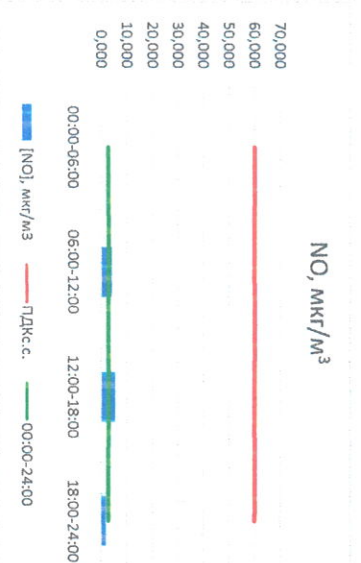

Отчёт о состоянии атмосферного воздуха за 15.07.2022

Направление ветра	[NO], мкг/м <sup>3</sup>	[NO <sub>2</sub> ], мкг/м <sup>3</sup>	[CO], мкг/м <sup>3</sup>	[SO <sub>2</sub> ], мкг/м <sup>3</sup>	[Пыль], мкг/м <sup>3</sup>	
00:00-06:00	ЮЗ 225	0,064	6,753	0,192	3,300	0,191
06:00-12:00	ЮЗ 228	4,088	19,326	0,240	3,374	30,717
12:00-18:00	ЮЗ 228	5,455	23,284	0,197	3,513	7,616
18:00-24:00	ЮЮЗ 208	1,801	13,614	0,182	3,424	3,621
ПДК, с.	ЮЗ 222	2,852	15,744	0,203	3,403	10,536
ПДК, с.	-	60,0	40,0	3,0	50,0	150,0

*(Подпись)*

Ю.П. Евсеев

Начальник лаборатории

*(Подпись)*

С.В. Бобкова

Отчёт о состоянии атмосферного воздуха за 16.07.2022

Направление ветра	[NO <sub>1</sub> ], мкг/м <sup>3</sup>	[NO <sub>2</sub> ], мкг/м <sup>3</sup>	[CO], мкг/м <sup>3</sup>	[SO <sub>2</sub> ], мкг/м <sup>3</sup>	[Пыль], мкг/м <sup>3</sup>	
00:00-06:00	Ю 187	0,015	10,309	0,180	3,461	0,070
06:00-12:00	ЮЗ 216	1,813	11,106	0,230	3,456	25,273
12:00-18:00	ЮЗ 232	2,608	18,122	0,227	1,446	7,346
18:00-24:00	ЮЮЗ 194	0,350	10,972	0,212	1,483	3,418
00:00-24:00	ЮЮЗ 207	1,197	12,627	0,212	2,461	9,027
ПДК <sub>к.с.</sub>	-	60,0	40,0	3,0	50,0	150,0