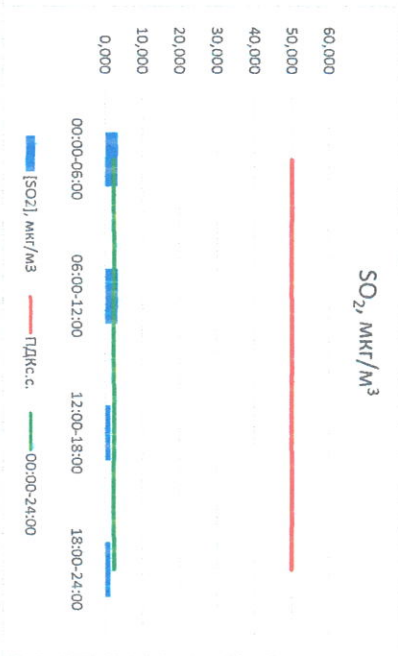

*(Подпись)*

Ю.П. Евсеев

Начальник лаборатории

*(Подпись)*

С.В. Бобкова

Отчёт о состоянии атмосферного воздуха за 16.07.2022

Направление ветра	[NO <sub>1</sub> ], мкг/м <sup>3</sup>	[NO <sub>2</sub> ], мкг/м <sup>3</sup>	[CO], мкг/м <sup>3</sup>	[SO <sub>2</sub> ], мкг/м <sup>3</sup>	[Пыль], мкг/м <sup>3</sup>	
00:00-06:00	Ю 187	0,015	10,309	0,180	3,461	0,070
06:00-12:00	ЮЗ 216	1,813	11,106	0,230	3,456	25,273
12:00-18:00	ЮЗ 232	2,608	18,122	0,227	1,446	7,346
18:00-24:00	ЮЮЗ 194	0,350	10,972	0,212	1,483	3,418
00:00-24:00	ЮЮЗ 207	1,197	12,627	0,212	2,461	9,027
ПДК <sub>к.с.</sub>	-	60,0	40,0	3,0	50,0	150,0

Руководитель филиала ЦЛАТИ по Смоленской области

*[Signature]*

Ю.П. Евсеев

Начальник лаборатории

*[Signature]*

С.В. Бобкова

Отчёт о состоянии атмосферного воздуха за 17.07.2022

Направление ветра	[NO <sub>1</sub> ], мкг/м <sup>3</sup>	[NO <sub>2</sub> ], мкг/м <sup>3</sup>	[CO], мкг/м <sup>3</sup>	[SO <sub>2</sub> ], мкг/м <sup>3</sup>	[Пыль], мкг/м <sup>3</sup>	
00:00-06:00	ЮЮВ 157	0,740	11,000	0,223	1,429	8,704
06:00-12:00	ЮЮЗ 204	0,017	5,496	0,214	1,283	29,887
12:00-18:00	Ю 188	0,515	8,072	0,210	3,513	7,135
18:00-24:00	ЮЗ 223	2,073	17,048	0,230	3,870	2,396
00:00-24:00	ЮЮЗ 193	0,836	10,404	0,219	2,524	12,030
ПДК <sub>г.с.</sub>	-	60,0	40,0	3,0	50,0	150,0