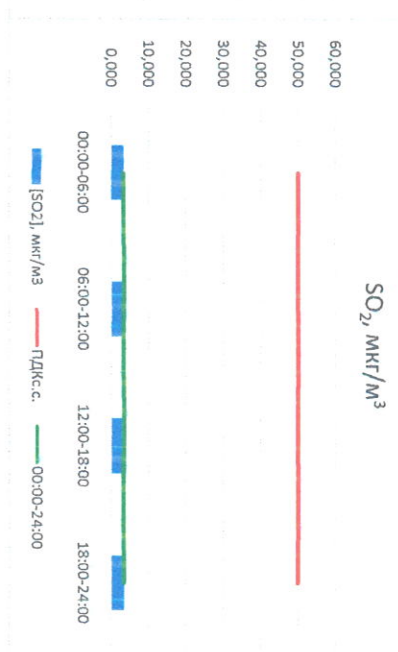

Отчёт о состоянии атмосферного воздуха за 15.07.2022

Направление ветра	[NO], мкг/м <sup>3</sup>	[NO <sub>2</sub> ], мкг/м <sup>3</sup>	[CO], мкг/м <sup>3</sup>	[SO <sub>2</sub> ], мкг/м <sup>3</sup>	[Пыль], мкг/м <sup>3</sup>	
00:00-06:00	ЮЗ 225	0,064	6,753	0,192	3,300	0,191
06:00-12:00	ЮЗ 228	4,088	19,326	0,240	3,374	30,717
12:00-18:00	ЮЗ 228	5,455	23,284	0,197	3,513	7,616
18:00-24:00	ЮЮЗ 208	1,801	13,614	0,182	3,424	3,621
ПДК, с.	ЮЗ 222	2,852	15,744	0,203	3,403	10,536
ПДК, с.	-	60,0	40,0	3,0	50,0	150,0

*(Подпись)*

Ю.П. Евсеев

Начальник лаборатории

*(Подпись)*

С.В. Бобкова

Отчёт о состоянии атмосферного воздуха за 16.07.2022

Направление ветра	[NO <sub>1</sub> ], мкг/м <sup>3</sup>	[NO <sub>2</sub> ], мкг/м <sup>3</sup>	[CO], мкг/м <sup>3</sup>	[SO <sub>2</sub> ], мкг/м <sup>3</sup>	[Пыль], мкг/м <sup>3</sup>	
00:00-06:00	Ю 187	0,015	10,309	0,180	3,461	0,070
06:00-12:00	ЮЗ 216	1,813	11,106	0,230	3,456	25,273
12:00-18:00	ЮЗ 232	2,608	18,122	0,227	1,446	7,346
18:00-24:00	ЮЮЗ 194	0,350	10,972	0,212	1,483	3,418
00:00-24:00	ЮЮЗ 207	1,197	12,627	0,212	2,461	9,027
ПДК <sub>к.с.</sub>	-	60,0	40,0	3,0	50,0	150,0