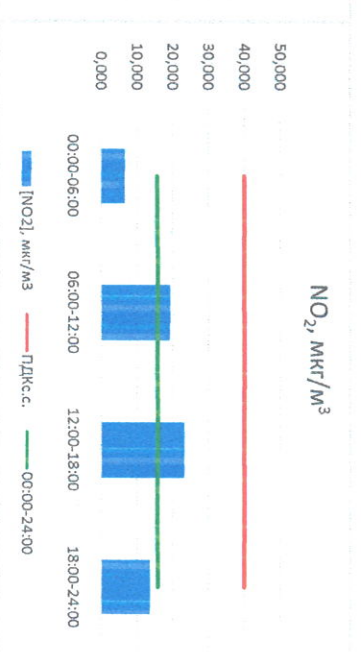

Отчёт о состоянии атмосферного воздуха за 15.07.2022

Направление ветра	[NO], мкг/м <sup>3</sup>	[NO <sub>2</sub> ], мкг/м <sup>3</sup>	[CO], мкг/м <sup>3</sup>	[SO <sub>2</sub> ], мкг/м <sup>3</sup>	[Пыль], мкг/м <sup>3</sup>	
00:00-06:00	ЮЗ 225	0,064	6,753	0,192	3,300	0,191
06:00-12:00	ЮЗ 228	4,088	19,326	0,240	3,374	30,717
12:00-18:00	ЮЗ 228	5,455	23,284	0,197	3,513	7,616
18:00-24:00	ЮЮЗ 208	1,801	13,614	0,182	3,424	3,621
ПДК, с.	ЮЗ 222	2,852	15,744	0,203	3,403	10,536
ПДК, с.	-	60,0	40,0	3,0	50,0	150,0

*(Подпись)*

Ю.П. Евсеев

Начальник лаборатории

*(Подпись)*

С.В. Бобкова

Отчёт о состоянии атмосферного воздуха за 16.07.2022

Направление ветра	[NO <sub>1</sub> ], мкг/м <sup>3</sup>	[NO <sub>2</sub> ], мкг/м <sup>3</sup>	[CO], мкг/м <sup>3</sup>	[SO <sub>2</sub> ], мкг/м <sup>3</sup>	[Пыль], мкг/м <sup>3</sup>	
00:00-06:00	Ю 187	0,015	10,309	0,180	3,461	0,070
06:00-12:00	ЮЗ 216	1,813	11,106	0,230	3,456	25,273
12:00-18:00	ЮЗ 232	2,608	18,122	0,227	1,446	7,346
18:00-24:00	ЮЮЗ 194	0,350	10,972	0,212	1,483	3,418
00:00-24:00	ЮЮЗ 207	1,197	12,627	0,212	2,461	9,027
ПДК <sub>к.с.</sub>	-	60,0	40,0	3,0	50,0	150,0