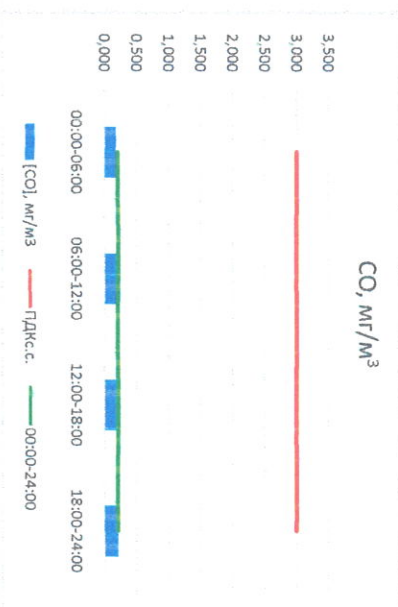

Отчёт о состоянии атмосферного воздуха за 15.07.2022

Направление ветра	[NO], мкг/м <sup>3</sup>	[NO <sub>2</sub> ], мкг/м <sup>3</sup>	[CO], мкг/м <sup>3</sup>	[SO <sub>2</sub> ], мкг/м <sup>3</sup>	[Пыль], мкг/м <sup>3</sup>	
00:00-06:00	ЮЗ 225	0,064	6,753	0,192	3,300	0,191
06:00-12:00	ЮЗ 228	4,088	19,326	0,240	3,374	30,717
12:00-18:00	ЮЗ 228	5,455	23,284	0,197	3,513	7,616
18:00-24:00	ЮЮЗ 208	1,801	13,614	0,182	3,424	3,621
ПДК, с.	ЮЗ 222	2,852	15,744	0,203	3,403	10,536
ПДК, с.	-	60,0	40,0	3,0	50,0	150,0

*(Подпись)*

Ю.П. Евсеев

Начальник лаборатории

*(Подпись)*

С.В. Бобкова

Отчёт о состоянии атмосферного воздуха за 16.07.2022

Направление ветра	[NO <sub>1</sub> ], мкг/м <sup>3</sup>	[NO <sub>2</sub> ], мкг/м <sup>3</sup>	[CO], мкг/м <sup>3</sup>	[SO <sub>2</sub> ], мкг/м <sup>3</sup>	[Пыль], мкг/м <sup>3</sup>	
00:00-06:00	Ю 187	0,015	10,309	0,180	3,461	0,070
06:00-12:00	ЮЗ 216	1,813	11,106	0,230	3,456	25,273
12:00-18:00	ЮЗ 232	2,608	18,122	0,227	1,446	7,346
18:00-24:00	ЮЮЗ 194	0,350	10,972	0,212	1,483	3,418
00:00-24:00	ЮЮЗ 207	1,197	12,627	0,212	2,461	9,027
ПДК <sub>к.с.</sub>	-	60,0	40,0	3,0	50,0	150,0

Руководитель филиала ЦЛАТИ по Смоленской области

*[Signature]*

Ю.П. Евсеев

Начальник лаборатории

*[Signature]*

С.В. Бобкова

Отчёт о состоянии атмосферного воздуха за 17.07.2022

Направление ветра	[NO <sub>1</sub> ], мкг/м <sup>3</sup>	[NO <sub>2</sub> ], мкг/м <sup>3</sup>	[CO], мкг/м <sup>3</sup>	[SO <sub>2</sub> ], мкг/м <sup>3</sup>	[Пыль], мкг/м <sup>3</sup>	
00:00-06:00	ЮЮВ 157	0,740	11,000	0,223	1,429	8,704
06:00-12:00	ЮЮЗ 204	0,017	5,496	0,214	1,283	29,887
12:00-18:00	Ю 188	0,515	8,072	0,210	3,513	7,135
18:00-24:00	ЮЗ 223	2,073	17,048	0,230	3,870	2,396
00:00-24:00	ЮЮЗ 193	0,836	10,404	0,219	2,524	12,030
ПДК <sub>г.с.</sub>	-	60,0	40,0	3,0	50,0	150,0