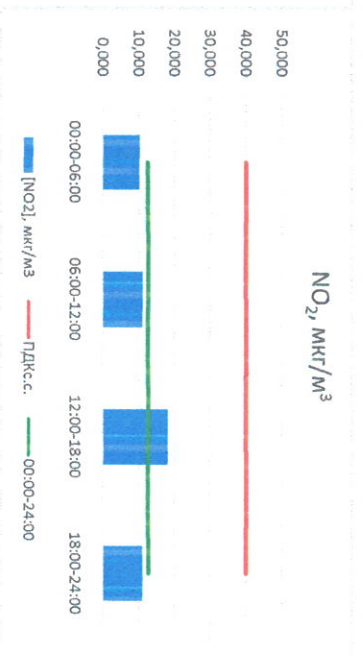

*(Подпись)*

Ю.П. Евсеев

Начальник лаборатории

*(Подпись)*

С.В. Бобкова

Отчёт о состоянии атмосферного воздуха за 16.07.2022

Направление ветра	[NO <sub>1</sub> ], мкг/м <sup>3</sup>	[NO <sub>2</sub> ], мкг/м <sup>3</sup>	[CO], мкг/м <sup>3</sup>	[SO <sub>2</sub> ], мкг/м <sup>3</sup>	[Пыль], мкг/м <sup>3</sup>	
00:00-06:00	Ю 187	0,015	10,309	0,180	3,461	0,070
06:00-12:00	ЮЗ 216	1,813	11,106	0,230	3,456	25,273
12:00-18:00	ЮЗ 232	2,608	18,122	0,227	1,446	7,346
18:00-24:00	ЮЮЗ 194	0,350	10,972	0,212	1,483	3,418
00:00-24:00	ЮЮЗ 207	1,197	12,627	0,212	2,461	9,027
ПДК <sub>к.с.</sub>	-	60,0	40,0	3,0	50,0	150,0

Руководитель филиала ЦЛАТИ по Смоленской области

*[Signature]*

Ю.П. Евсеев

Начальник лаборатории

*[Signature]*

С.В. Бобкова

Отчёт о состоянии атмосферного воздуха за 17.07.2022

Направление ветра	[NO <sub>1</sub> ], мкг/м <sup>3</sup>	[NO <sub>2</sub> ], мкг/м <sup>3</sup>	[CO], мкг/м <sup>3</sup>	[SO <sub>2</sub> ], мкг/м <sup>3</sup>	[Пыль], мкг/м <sup>3</sup>	
00:00-06:00	ЮЮВ 157	0,740	11,000	0,223	1,429	8,704
06:00-12:00	ЮЮЗ 204	0,017	5,496	0,214	1,283	29,887
12:00-18:00	Ю 188	0,515	8,072	0,210	3,513	7,135
18:00-24:00	ЮЗ 223	2,073	17,048	0,230	3,870	2,396
00:00-24:00	ЮЮЗ 193	0,836	10,404	0,219	2,524	12,030
ПДК <sub>г.с.</sub>	-	60,0	40,0	3,0	50,0	150,0