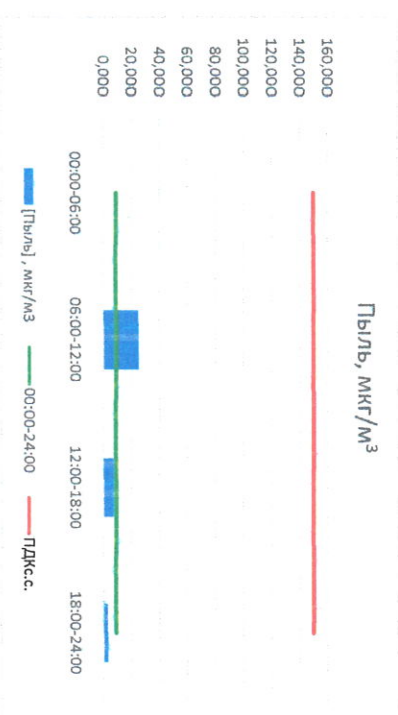

*(Подпись)*

Ю.П. Евсеев

Начальник лаборатории

*(Подпись)*

С.В. Бобкова

Отчёт о состоянии атмосферного воздуха за 16.07.2022

Направление ветра	[NO <sub>1</sub> ], мкг/м <sup>3</sup>	[NO <sub>2</sub> ], мкг/м <sup>3</sup>	[CO], мкг/м <sup>3</sup>	[SO <sub>2</sub> ], мкг/м <sup>3</sup>	[Пыль], мкг/м <sup>3</sup>	
00:00-06:00	Ю 187	0,015	10,309	0,180	3,461	0,070
06:00-12:00	ЮЗ 216	1,813	11,106	0,230	3,456	25,273
12:00-18:00	ЮЗ 232	2,608	18,122	0,227	1,446	7,346
18:00-24:00	ЮЮЗ 194	0,350	10,972	0,212	1,483	3,418
00:00-24:00	ЮЮЗ 207	1,197	12,627	0,212	2,461	9,027
ПДК <sub>к.с.</sub>	-	60,0	40,0	3,0	50,0	150,0

Руководитель филиала ЦЛАТИ по Смоленской области

*[Signature]*

Ю.П. Евсеев

Начальник лаборатории

*[Signature]*

С.В. Бобкова

Отчёт о состоянии атмосферного воздуха за 17.07.2022

Направление ветра	[NO <sub>1</sub> ], мкг/м <sup>3</sup>	[NO <sub>2</sub> ], мкг/м <sup>3</sup>	[CO], мкг/м <sup>3</sup>	[SO <sub>2</sub> ], мкг/м <sup>3</sup>	[Пыль], мкг/м <sup>3</sup>	
00:00-06:00	ЮЮВ 157	0,740	11,000	0,223	1,429	8,704
06:00-12:00	ЮЮЗ 204	0,017	5,496	0,214	1,283	29,887
12:00-18:00	Ю 188	0,515	8,072	0,210	3,513	7,135
18:00-24:00	ЮЗ 223	2,073	17,048	0,230	3,870	2,396
00:00-24:00	ЮЮЗ 193	0,836	10,404	0,219	2,524	12,030
ПДК <sub>г.с.</sub>	-	60,0	40,0	3,0	50,0	150,0