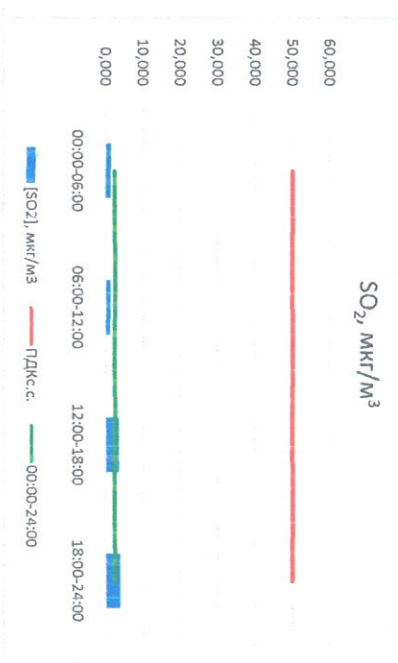

Руководитель филиала ЦЛАТИ по Смоленской области

*[Signature]*

Ю.П. Евсеев

Начальник лаборатории

*[Signature]*

С.В. Бобкова

Отчёт о состоянии атмосферного воздуха за 17.07.2022

Направление ветра	[NO <sub>1</sub> ], мкг/м <sup>3</sup>	[NO <sub>2</sub> ], мкг/м <sup>3</sup>	[CO], мкг/м <sup>3</sup>	[SO <sub>2</sub> ], мкг/м <sup>3</sup>	[Пыль], мкг/м <sup>3</sup>	
00:00-06:00	ЮЮВ 157	0,740	11,000	0,223	1,429	8,704
06:00-12:00	ЮЮЗ 204	0,017	5,496	0,214	1,283	29,887
12:00-18:00	Ю 188	0,515	8,072	0,210	3,513	7,135
18:00-24:00	ЮЗ 223	2,073	17,048	0,230	3,870	2,396
00:00-24:00	ЮЮЗ 193	0,836	10,404	0,219	2,524	12,030
ПДК <sub>г.с.</sub>	-	60,0	40,0	3,0	50,0	150,0