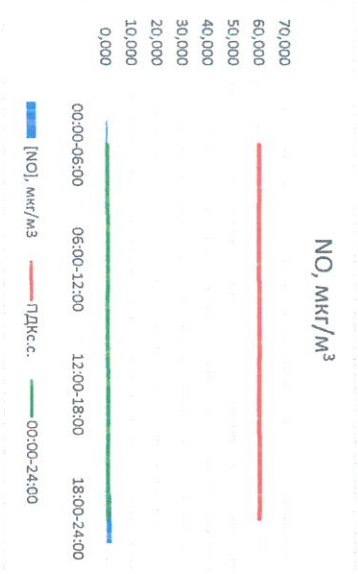

Руководитель филиала ЦЛАТИ по Смоленской области

*[Signature]*

Ю.П. Евсеев

Начальник лаборатории

*[Signature]*

С.В. Бобкова

Отчёт о состоянии атмосферного воздуха за 17.07.2022

Направление ветра	[NO <sub>1</sub> ], мкг/м <sup>3</sup>	[NO <sub>2</sub> ], мкг/м <sup>3</sup>	[CO], мкг/м <sup>3</sup>	[SO <sub>2</sub> ], мкг/м <sup>3</sup>	[Пыль], мкг/м <sup>3</sup>	
00:00-06:00	ЮЮВ 157	0,740	11,000	0,223	1,429	8,704
06:00-12:00	ЮЮЗ 204	0,017	5,496	0,214	1,283	29,887
12:00-18:00	Ю 188	0,515	8,072	0,210	3,513	7,135
18:00-24:00	ЮЗ 223	2,073	17,048	0,230	3,870	2,396
00:00-24:00	ЮЮЗ 193	0,836	10,404	0,219	2,524	12,030
ПДК <sub>г.с.</sub>	-	60,0	40,0	3,0	50,0	150,0