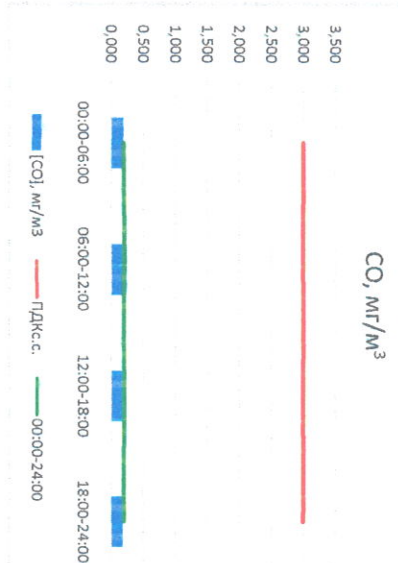

Отчёт о состоянии атмосферного воздуха за 15.07.2022

Направление ветра	[NO], мкг/м <sup>3</sup>	[NO <sub>2</sub> ], мкг/м <sup>3</sup>	[CO], мкг/м <sup>3</sup>	[SO <sub>2</sub> ], мкг/м <sup>3</sup>	[Пыль], мкг/м <sup>3</sup>	
00:00-06:00	ЮЗ 225	0,064	6,753	0,192	3,300	0,191
06:00-12:00	ЮЗ 228	4,088	19,326	0,240	3,374	30,717
12:00-18:00	ЮЗ 228	5,455	23,284	0,197	3,513	7,616
18:00-24:00	ЮЮЗ 208	1,801	13,614	0,182	3,424	3,621
ПДК, с.	ЮЗ 222	2,852	15,744	0,203	3,403	10,536
ПДК, с.	-	60,0	40,0	3,0	50,0	150,0

*(Подпись)*

Ю.П. Евсеев

Начальник лаборатории

*(Подпись)*

С.В. Бобкова

Отчёт о состоянии атмосферного воздуха за 16.07.2022

Направление ветра	[NO <sub>1</sub> ], мкг/м <sup>3</sup>	[NO <sub>2</sub> ], мкг/м <sup>3</sup>	[CO], мкг/м <sup>3</sup>	[SO <sub>2</sub> ], мкг/м <sup>3</sup>	[Пыль], мкг/м <sup>3</sup>	
00:00-06:00	Ю 187	0,015	10,309	0,180	3,461	0,070
06:00-12:00	ЮЗ 216	1,813	11,106	0,230	3,456	25,273
12:00-18:00	ЮЗ 232	2,608	18,122	0,227	1,446	7,346
18:00-24:00	ЮЮЗ 194	0,350	10,972	0,212	1,483	3,418
00:00-24:00	ЮЮЗ 207	1,197	12,627	0,212	2,461	9,027
ПДК <sub>к.с.</sub>	-	60,0	40,0	3,0	50,0	150,0